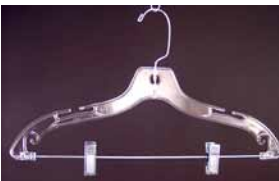

### Garment Hangers- Black

Size	Type	Black	Case	1-9	10+
17"	Dress	P70BB	100	34.50	31.25
14"	Skirt/ Slack	P80B	100	52.25	47.50

P80B

P80HI

P82

### Skirt/ Slack Hangers (metal clip)

Size	Type	Clear	White	Case	1-9	10+
14"	Skirt/ Slack	P80	P80HI	100	52.25	47.50
12"	Skirt/ Slack	P82	P82HI	100	52.25	47.50

P30